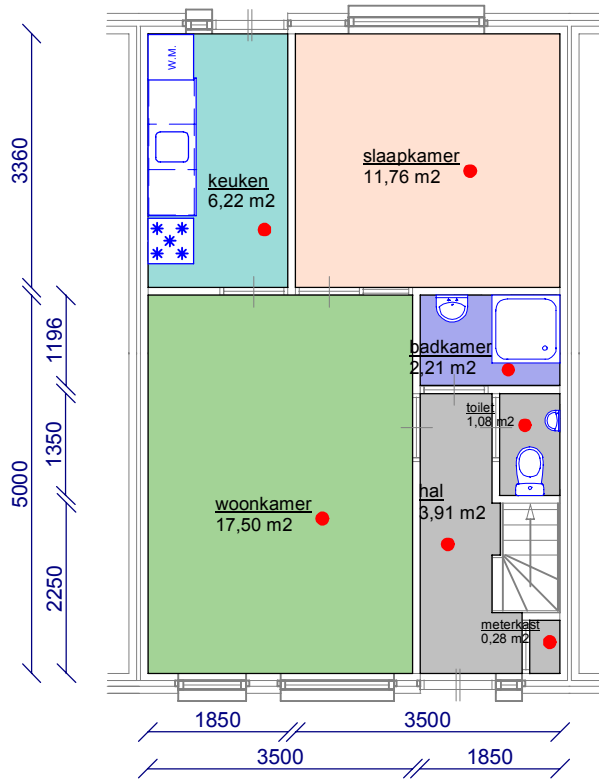

Legenda

- Woonkamer
- Slaapkamer
- Overige ruimtes
- Keuken
- Badkamer
- Kast

Begane grond

Verdieping

Berging

Complex: 570

Cluster : 01 Treubweg en Aak 32-11

Adres : Aak 9 , Uithuizen

Cyclus : 1

Stadium: 1

Type : Rijwoning

Datum : 01-feb-2019

Wijz datum: 01-feb-2019

Schaal : 1:100