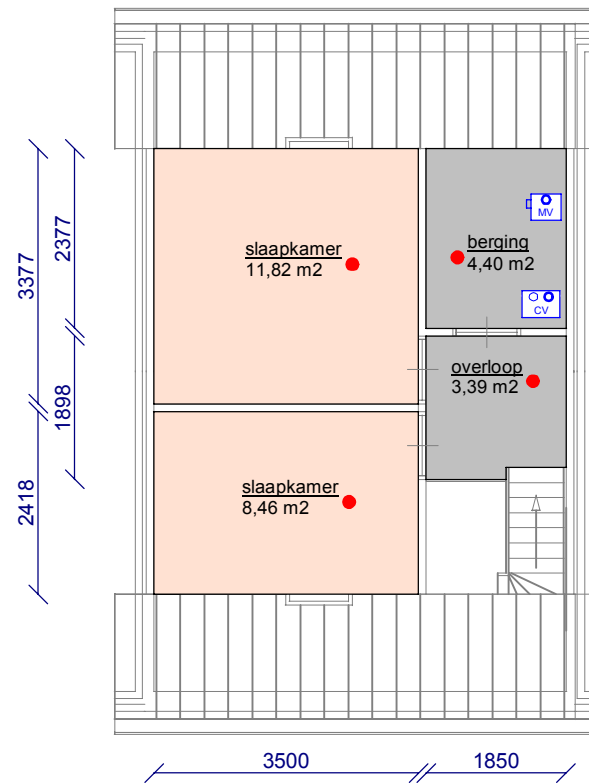

Legenda

- Woonkamer
- Slaapkamer
- Overige ruimtes
- Keuken
- Badkamer
- Kast

Begane grond

Verdieping

Berging

Complex: 570

Cluster : 01 Treubweg en Aak 32-11

Adres : Aak 9 , Uithuizen

Cyclus : 1

Stadium: 1

Type : Rijwoning

Datum : 01-feb-2019

Wijz datum: 01-feb-2019

Schaal : 1:100