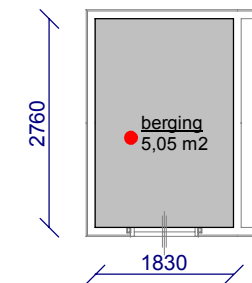

Berging

Complex: 570

Cluster : 01 Treubweg en Aak 32-11

Adres : Aak 9 , Uithuizen

Cyclus : 1

Stadium: 1

Type : Rijwoning

Datum : 01-feb-2019

Wijz datum: 01-feb-2019

Schaal : 1:100