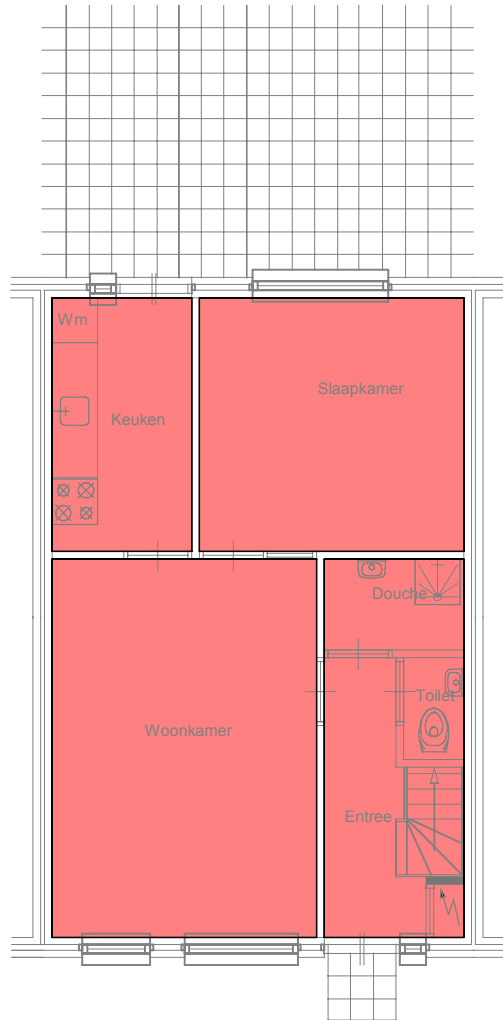

Legenda

- 76,25 m² GO woonfunctie
- 5,05 m² GO overige functie

begane grond

1e verdieping

Complex: 570

Cluster : 01 Treubweg en Aak 32-11

Adres : Aak 9 , Uithuizen

Cyclus : 1

Stadium: 1

Type : Rijwoning

Datum : 30-nov-2018

Wijz datum:

Schaal : 1:100