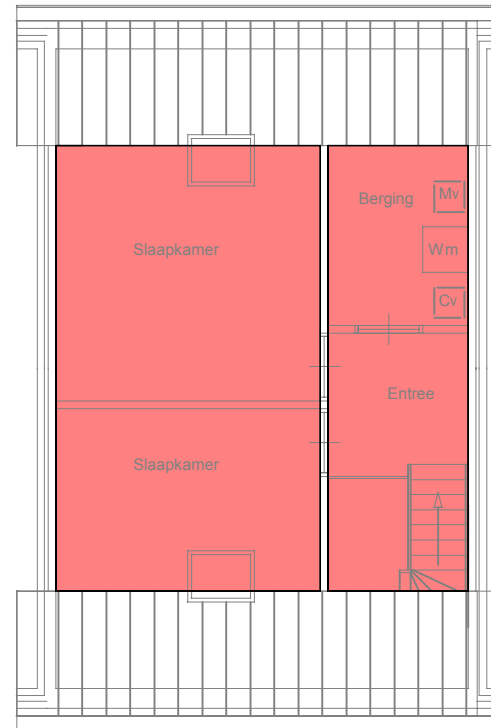

Legenda

- 76,25 m² GO woonfunctie
- 5,05 m² GO overige functie

begane grond

1e verdieping

Complex: 570

Cluster : 01 Treubweg en Aak 32-11

Adres : Aak 9 , Uithuizen

Cyclus : 1

Stadium: 1

Type : Rijwoning

Datum : 30-nov-2018

Wijz datum:

Schaal : 1:100