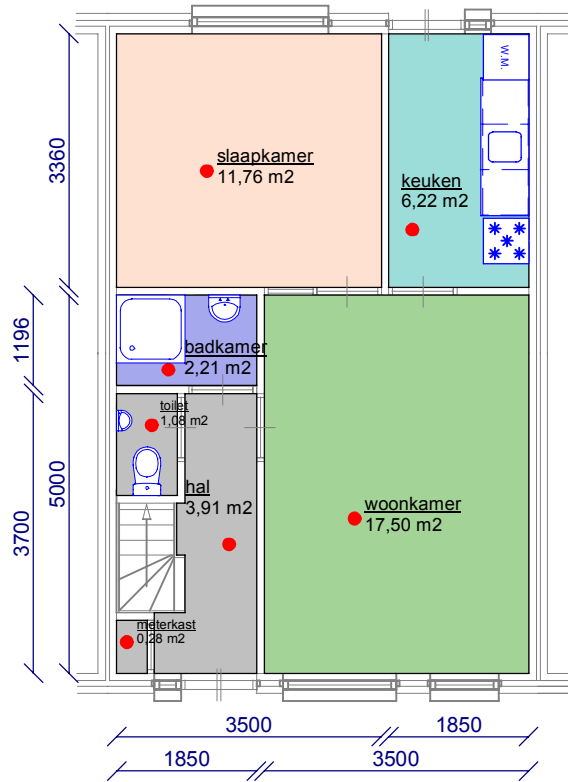

Legenda

- Woonkamer
- Slaapkamer
- Overige ruimtes
- Keuken
- Badkamer
- Kast

Begane grond

Verdieping

Berging

Complex: 570

Cluster : 01 Treubweg en Aak 32-11

Adres : Aak 7 , Uithuizen

Cyclus : 1

Stadium: 1

Type : Rijwoning

Datum : 01-feb-2019

Wijz datum: 01-feb-2019

Schaal : 1:100