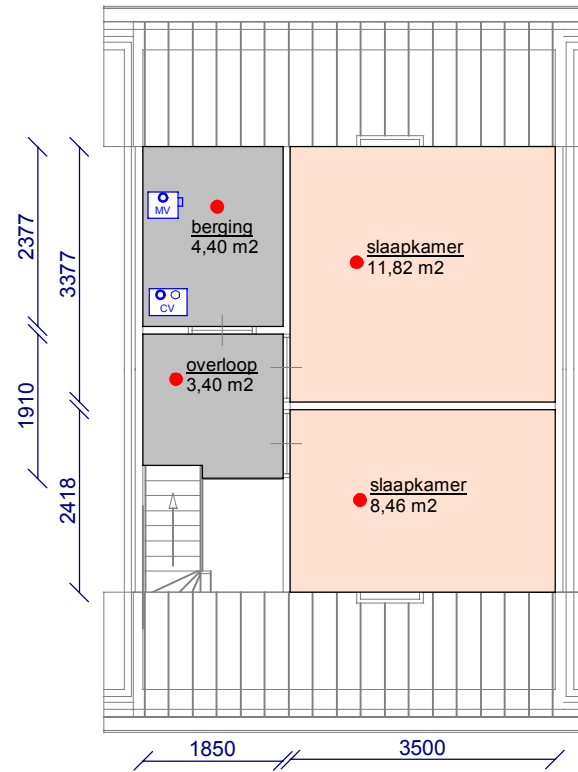

Legenda

- Woonkamer
- Slaapkamer
- Overige ruimtes
- Keuken
- Badkamer
- Kast

Begane grond

Verdieping

Berging

Complex: 570

Cluster : 01 Treubweg en Aak 32-11

Adres : Aak 7 , Uithuizen

Cyclus : 1

Stadium: 1

Type : Rijwoning

Datum : 01-feb-2019

Wijz datum: 01-feb-2019

Schaal : 1:100