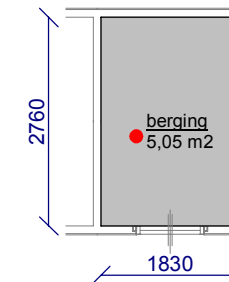

Berging

Complex: 570

Cluster : 01 Treubweg en Aak 32-11

Adres : Aak 7 , Uithuizen

Cyclus : 1

Stadium: 1

Type : Rijwoning

Datum : 01-feb-2019

Wijz datum: 01-feb-2019

Schaal : 1:100