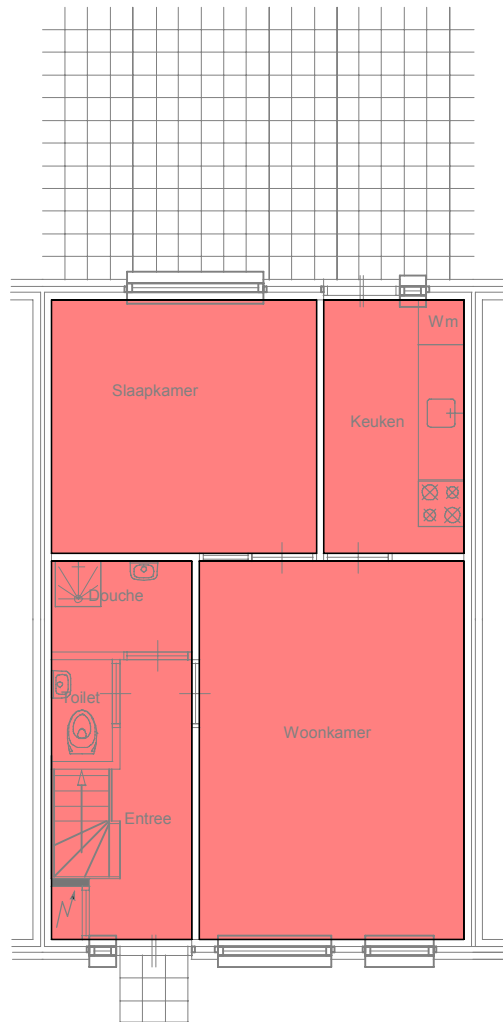

**Legenda**

- 76,25 m<sup>2</sup> GO woonfunctie
- 5,05 m<sup>2</sup> GO overige functie

**begane grond**

**1e verdieping**

**Complex:** 570

**Cluster :** 01 Treubweg en Aak 32-11

**Adres :** Aak 7 , Uithuizen

**Cyclus :** 1

**Stadium:** 1

**Type :** Rijwoning

**Datum :** 30-nov-2018

**Wijz datum:**

**Schaal :** 1:100