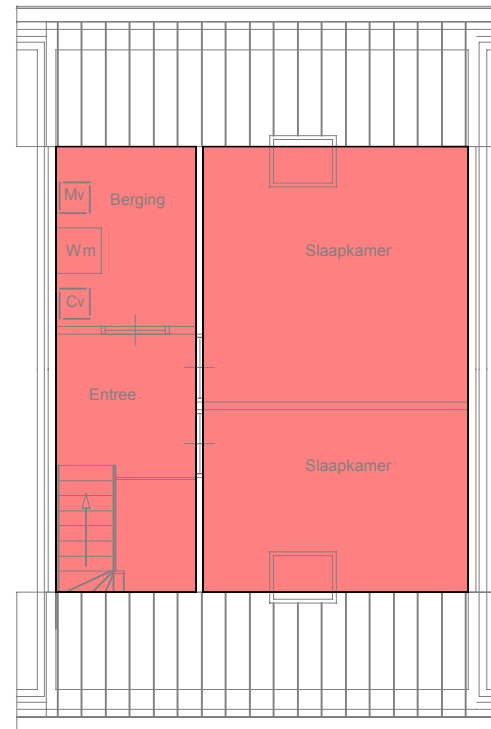

**Legenda**

- 76,25 m<sup>2</sup> GO woonfunctie
- 5,05 m<sup>2</sup> GO overige functie

**begane grond**

**1e verdieping**

**Complex:** 570

**Cluster :** 01 Treubweg en Aak 32-11

**Adres :** Aak 7 , Uithuizen

**Cyclus :** 1

**Stadium:** 1

**Type :** Rijwoning

**Datum :** 30-nov-2018

**Wijz datum:**

**Schaal :** 1:100