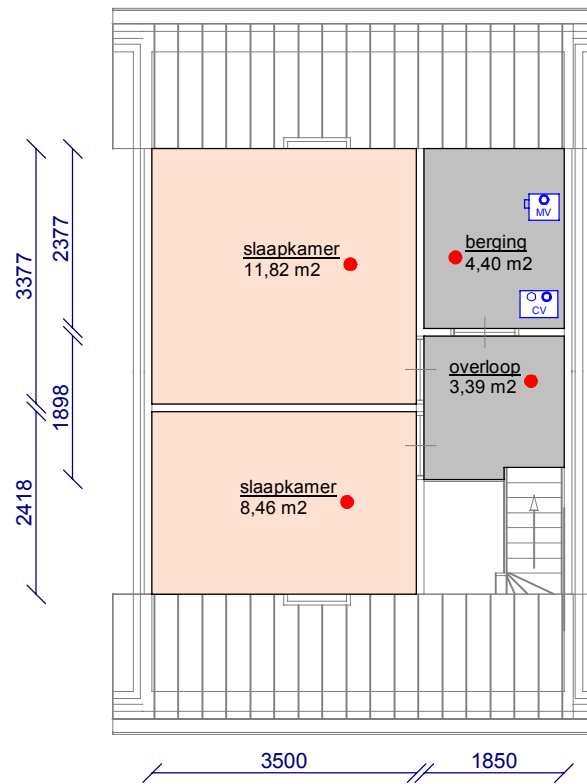

Legenda

- Woonkamer
- Slaapkamer
- Overige ruimtes
- Keuken
- Badkamer
- Kast

Begane grond

Verdieping

Berging

Complex: 570

Cluster : 01 Treubweg en Aak 32-11

Adres : Aak 5 , Uithuizen

Cyclus : 1

Stadium: 1

Type : Rijwoning

Datum : 01-feb-2019

Wijz datum: 01-feb-2019

Schaal : 1:100