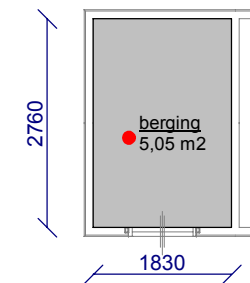

Berging

Complex: 570

Cluster : 01 Treubweg en Aak 32-11

Adres : Aak 5 , Uithuizen

Cyclus : 1

Stadium: 1

Type : Rijwoning

Datum : 01-feb-2019

Wijz datum: 01-feb-2019

Schaal : 1:100