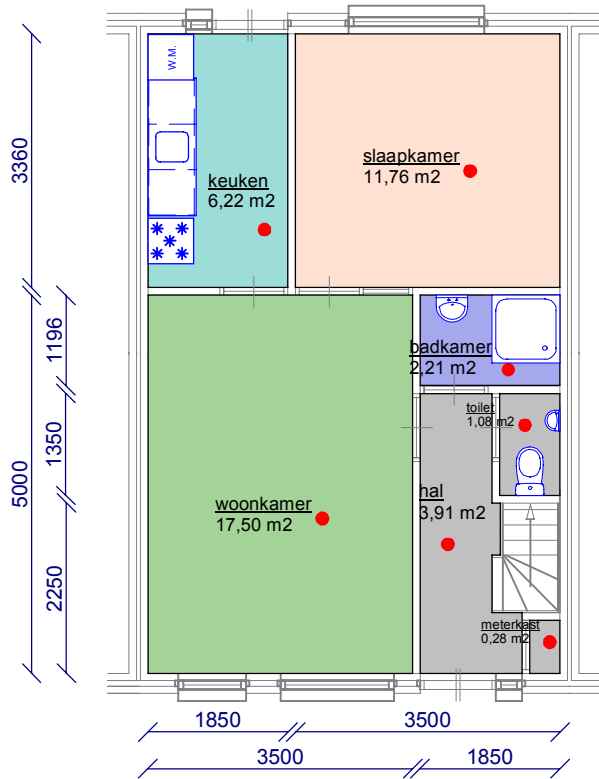

Legenda

- Woonkamer
- Slaapkamer
- Overige ruimtes
- Keuken
- Badkamer
- Kast

Begane grond

Verdieping

Berging

Complex: 570

Cluster : 01 Treubweg en Aak 32-11

Adres : Aak 5 , Uithuizen

Cyclus : 1

Stadium: 1

Type : Rijwoning

Datum : 01-feb-2019

Wijz datum: 01-feb-2019

Schaal : 1:100