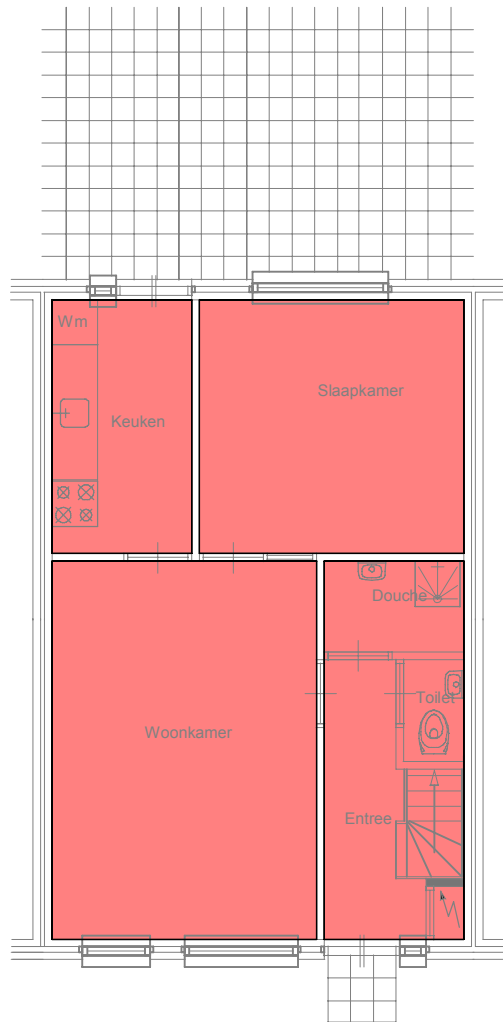

**Legenda**

- 76,25 m<sup>2</sup> GO woonfunctie
- 5,05 m<sup>2</sup> GO overige functie

**begane grond**

**1e verdieping**

**Complex:** 570

**Cluster :** 01 Treubweg en Aak 32-11

**Adres :** Aak 5 , Uithuizen

**Cyclus :** 1

**Stadium:** 1

**Type :** Rijwoning

**Datum :** 30-nov-2018

**Wijz datum:** 30-nov-2018

**Schaal :** 1:100