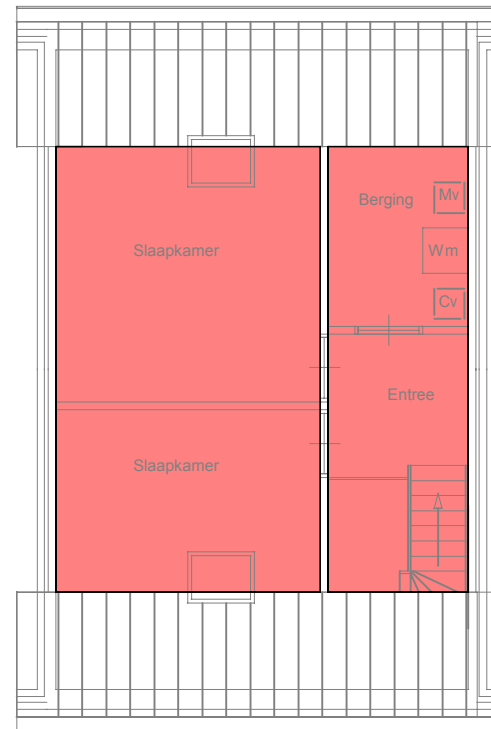

**Legenda**

- 76,25 m<sup>2</sup> GO woonfunctie
- 5,05 m<sup>2</sup> GO overige functie

**begane grond**

**1e verdieping**

**Complex:** 570

**Cluster :** 01 Treubweg en Aak 32-11

**Adres :** Aak 5 , Uithuizen

**Cyclus :** 1

**Stadium:** 1

**Type :** Rijwoning

**Datum :** 30-nov-2018

**Wijz datum:** 30-nov-2018

**Schaal :** 1:100