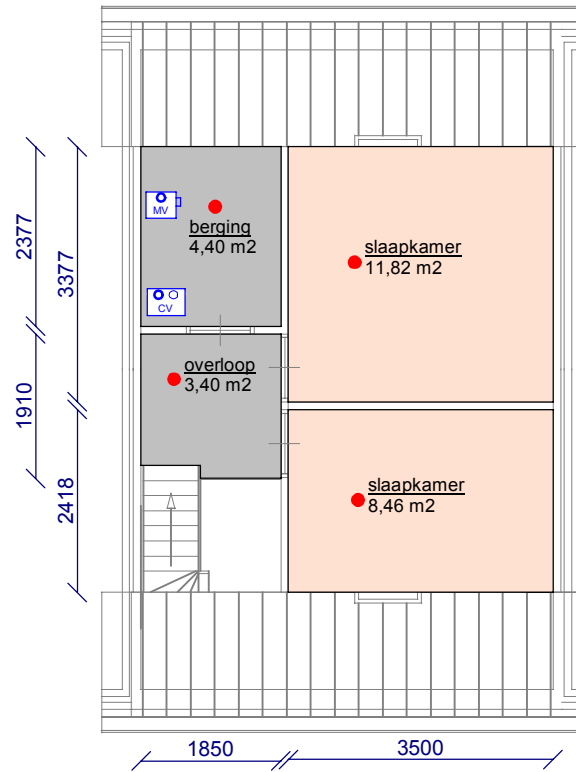

Legenda

- Woonkamer
- Slaapkamer
- Overige ruimtes
- Keuken
- Badkamer
- Kast

Begane grond

Verdieping

Berging

Complex: 570

Cluster : 01 Treubweg en Aak 32-11

Adres : Aak 3 , Uithuizen

Cyclus : 1

Stadium: 1

Type : Rijwoning

Datum : 01-feb-2019

Wijz datum: 01-feb-2019

Schaal : 1:100