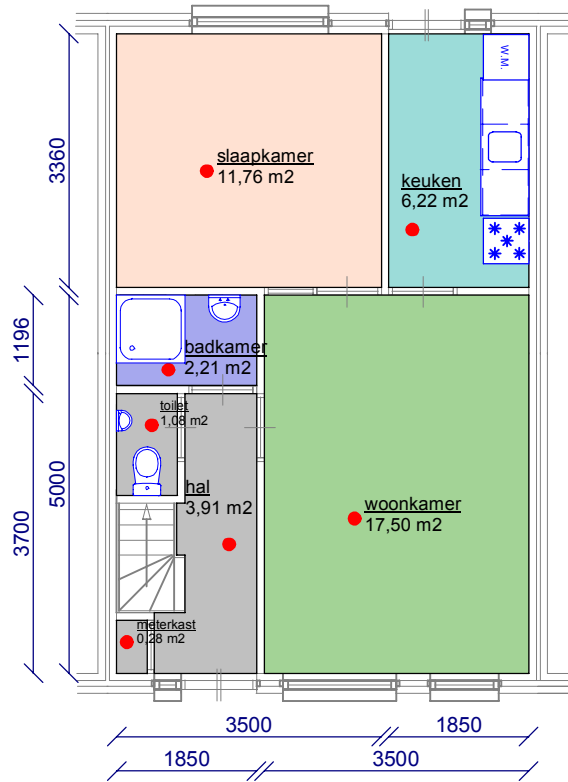

Legenda

- Woonkamer
- Slaapkamer
- Overige ruimtes
- Keuken
- Badkamer
- Kast

Begane grond

Verdieping

Berging

Complex: 570

Cluster : 01 Treubweg en Aak 32-11

Adres : Aak 3 , Uithuizen

Cyclus : 1

Stadium: 1

Type : Rijwoning

Datum : 01-feb-2019

Wijz datum: 01-feb-2019

Schaal : 1:100