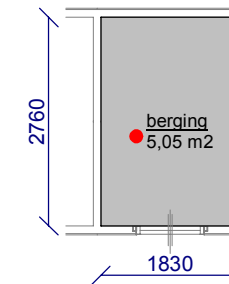

Berging

Complex: 570

Cluster : 01 Treubweg en Aak 32-11

Adres : Aak 3 , Uithuizen

Cyclus : 1

Stadium: 1

Type : Rijwoning

Datum : 01-feb-2019

Wijz datum: 01-feb-2019

Schaal : 1:100