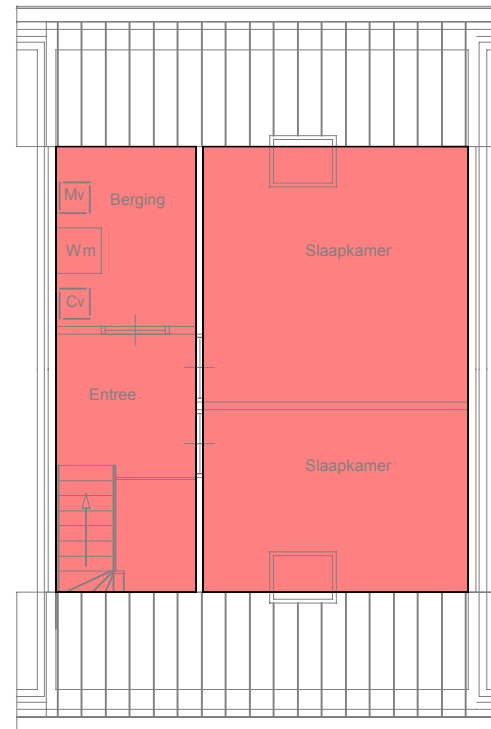

Legenda

- 76,25 m² GO woonfunctie
- 5,05 m² GO overige functie

begane grond

1e verdieping

Complex: 570

Cluster : 01 Treubweg en Aak 32-11

Adres : Aak 3 , Uithuizen

Cyclus : 1

Stadium: 1

Type : Rijwoning

Datum : 30-nov-2018

Wijz datum: 30-nov-2018

Schaal : 1:100