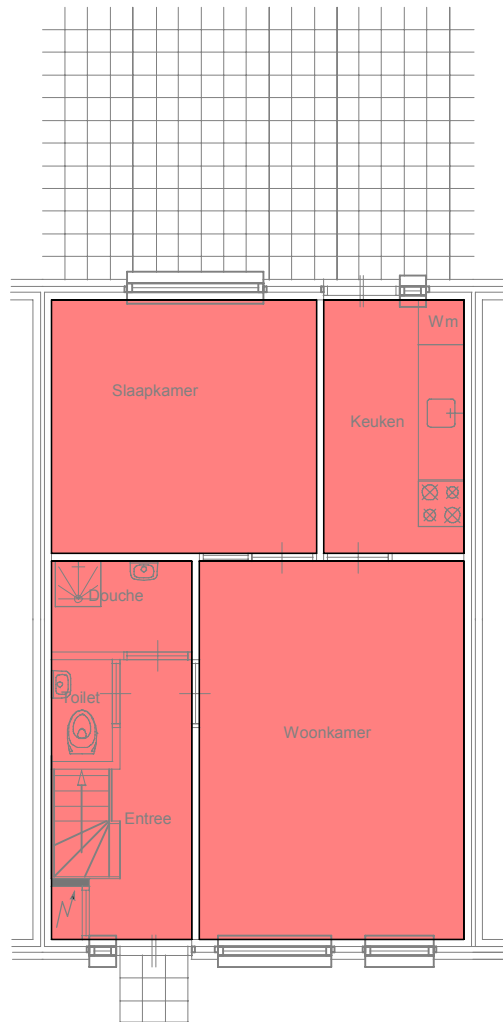

Legenda

- 76,25 m² GO woonfunctie
- 5,05 m² GO overige functie

begane grond

1e verdieping

Complex: 570

Cluster : 01 Treubweg en Aak 32-11

Adres : Aak 3 , Uithuizen

Cyclus : 1

Stadium: 1

Type : Rijwoning

Datum : 30-nov-2018

Wijz datum: 30-nov-2018

Schaal : 1:100