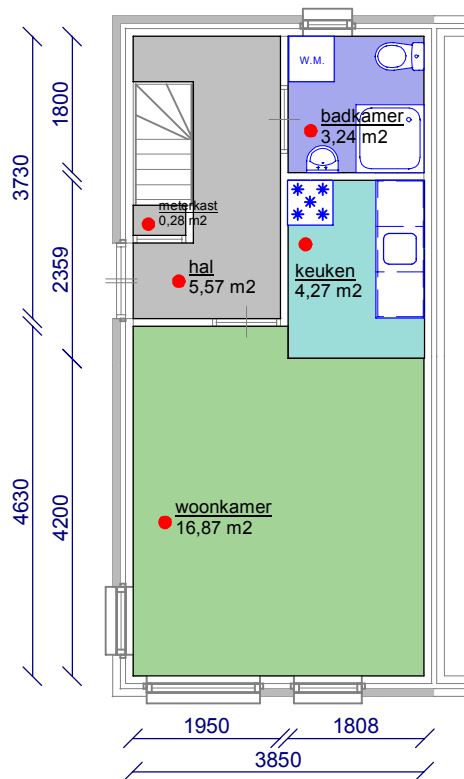

Legenda

- Woonkamer
- Slaapkamer
- Overige ruimtes
- Keuken
- Badkamer
- Kast

Begane grond

Verdieping

Berging

Complex: 570  
 Cluster : 02 Aak 13-13F  
 Adres : Aak 13 , Uithuizen

Cyclus : 1  
 Stadium: 1  
 Type : Rijwoning

2850

Datum : 01-feb-2019  
 Wijz datum: 01-feb-2019  
 Schaal : 1:100