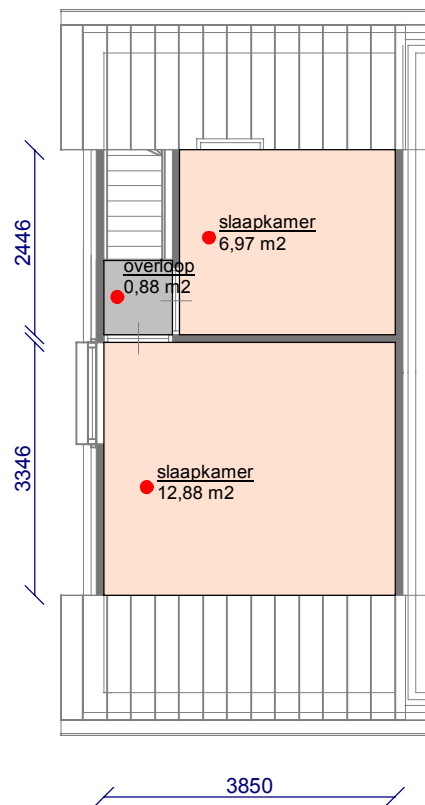

Legenda

- Woonkamer
- Slaapkamer
- Overige ruimtes
- Keuken
- Badkamer
- Kast

Begane grond

Verdieping

Berging

Complex: 570  
 Cluster : 02 Aak 13-13F  
 Adres : Aak 13 , Uithuizen

Cyclus : 1  
 Stadium: 1  
 Type : Rijwoning

2850

Datum : 01-feb-2019  
 Wijz datum: 01-feb-2019  
 Schaal : 1:100