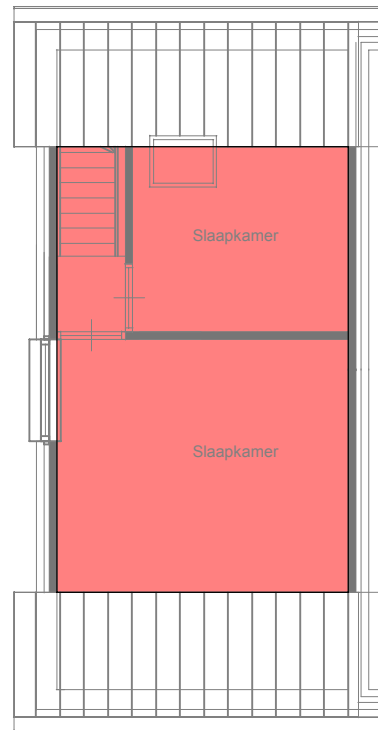

Legenda

- 54,50 m² GO woonfunctie
- 5,05 m² GO overige functie

begane grond

1e verdieping

Complex: 570
Cluster : 02 Aak 13-13F
Adres : Aak 13 , Uithuizen

Cyclus : 1
Stadium: 1
Type : Rijwoning

Datum : 30-nov-2018
Wijz datum:
Schaal : 1:100