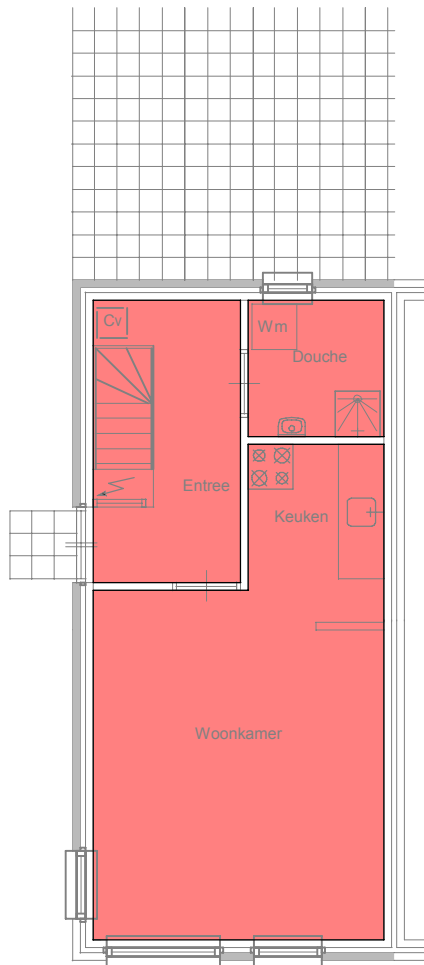

Legenda

- 54,50 m² GO woonfunctie
- 5,05 m² GO overige functie

begane grond

1e verdieping

Complex: 570
Cluster : 02 Aak 13-13F
Adres : Aak 13 , Uithuizen

Cyclus : 1
Stadium: 1
Type : Rijwoning

Datum : 30-nov-2018
Wijz datum:
Schaal : 1:100