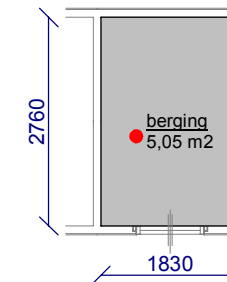

Berging

Complex: 570

Cluster : 02 Aak 13-13F

Adres : Aak 13C, Uithuizen

Cyclus : 1

Stadium: 1

Type : Rijwoning

Datum : 01-feb-2019

Wijz datum: 01-feb-2019

Schaal : 1:100