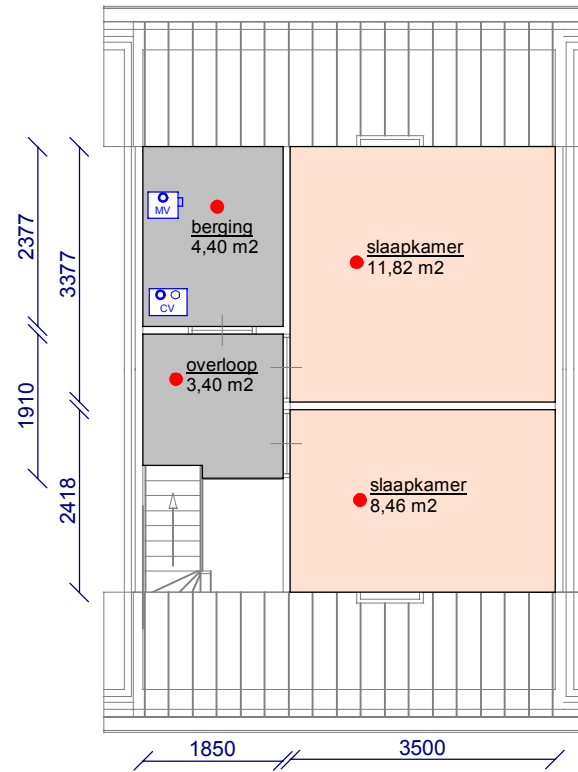

Legenda

- Woonkamer
- Slaapkamer
- Overige ruimtes
- Keuken
- Badkamer
- Kast

Begane grond

Verdieping

Berging

Complex: 570

Cluster : 02 Aak 13-13F

Adres : Aak 13C, Uithuizen

Cyclus : 1

Stadium: 1

Type : Rijwoning

Datum : 01-feb-2019

Wijz datum: 01-feb-2019

Schaal : 1:100