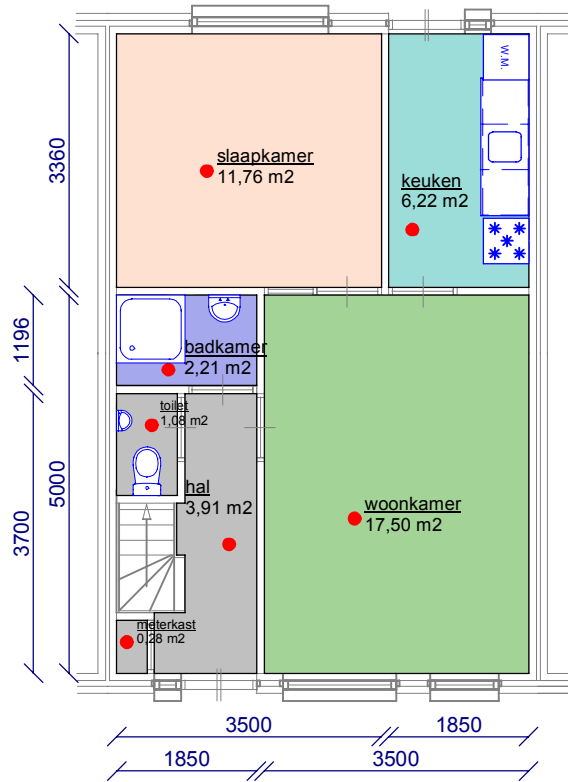

Legenda

- Woonkamer
- Slaapkamer
- Overige ruimtes
- Keuken
- Badkamer
- Kast

Begane grond

Verdieping

Berging

Complex: 570

Cluster : 02 Aak 13-13F

Adres : Aak 13C, Uithuizen

Cyclus : 1

Stadium: 1

Type : Rijwoning

Datum : 01-feb-2019

Wijz datum: 01-feb-2019

Schaal : 1:100