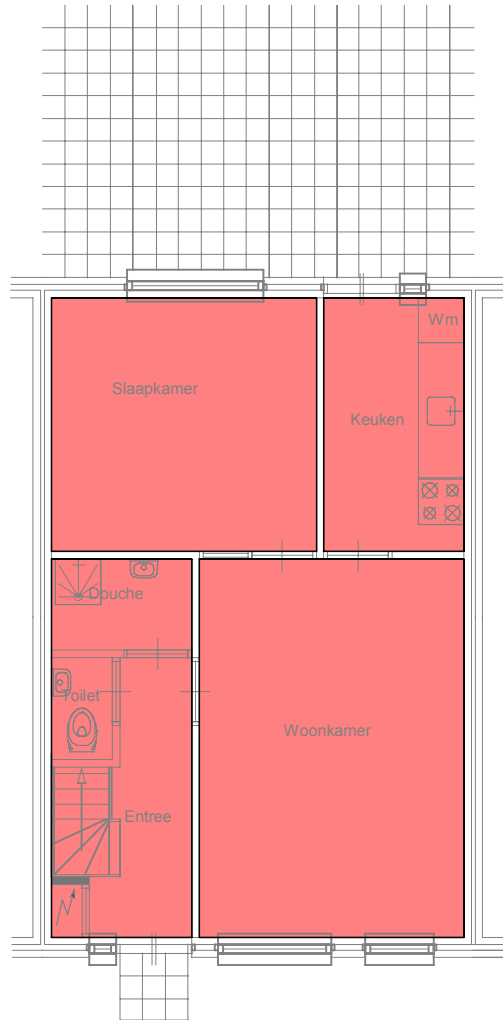

Legenda

- 76,25 m² GO woonfunctie
- 5,05 m² GO overige functie

begane grond

1e verdieping

Complex: 570
Cluster : 02 Aak 13-13F
Adres : Aak 13C, Uithuizen

Cyclus : 1
Stadium: 1
Type : Rijwoning

Datum : 30-nov-2018
Wijz datum:
Schaal : 1:100