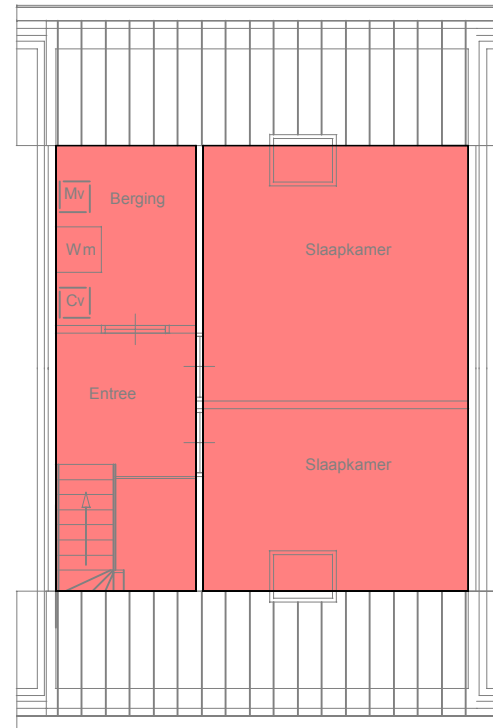

Legenda

- 76,25 m² GO woonfunctie
- 5,05 m² GO overige functie

begane grond

1e verdieping

Complex: 570
Cluster : 02 Aak 13-13F
Adres : Aak 13C, Uithuizen

Cyclus : 1
Stadium: 1
Type : Rijwoning

Datum : 30-nov-2018
Wijz datum:
Schaal : 1:100