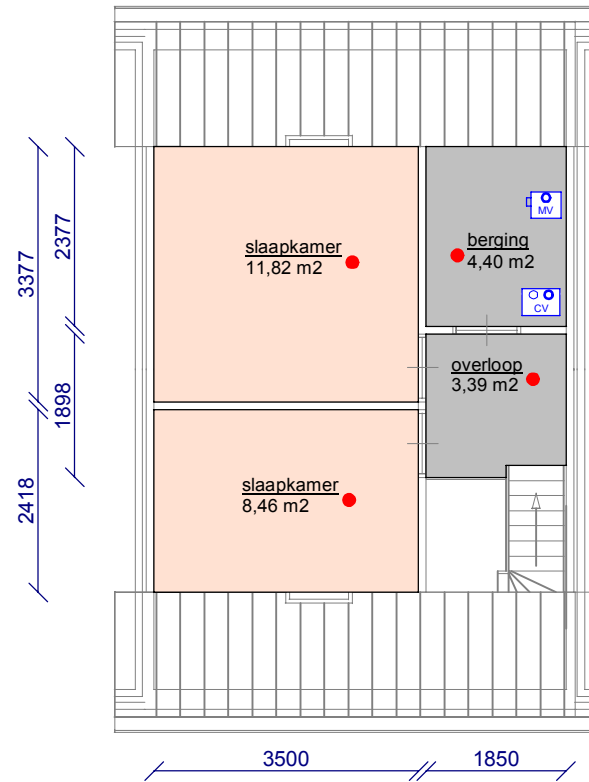

Legenda

- Woonkamer
- Slaapkamer
- Overige ruimtes
- Keuken
- Badkamer
- Kast

Begane grond

Verdieping

Berging

Complex: 570  
 Cluster : 02 Aak 13-13F  
 Adres : Aak 13B, Uithuizen

Cyclus : 1  
 Stadium: 1  
 Type : Rijwoning

Datum : 01-feb-2019  
 Wijz datum: 01-feb-2019  
 Schaal : 1:100