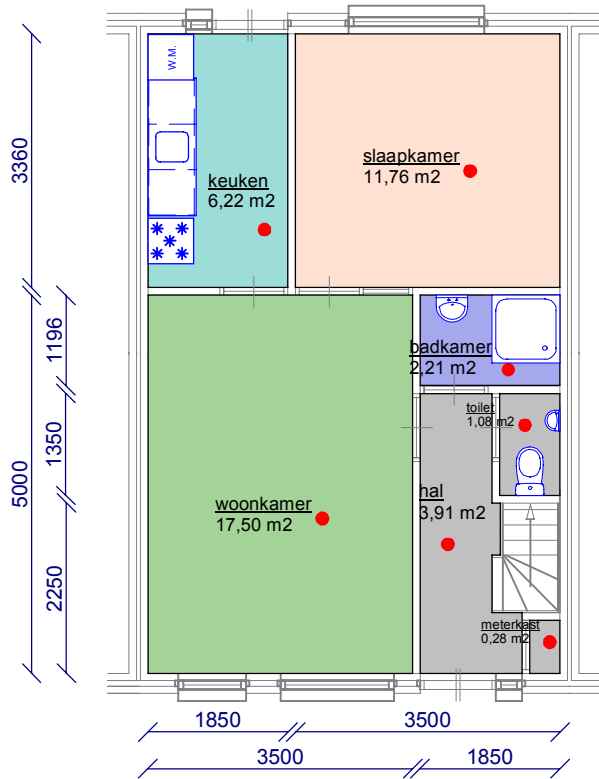

Legenda

- Woonkamer
- Slaapkamer
- Overige ruimtes
- Keuken
- Badkamer
- Kast

Begane grond

Verdieping

Berging

Complex: 570  
 Cluster : 02 Aak 13-13F  
 Adres : Aak 13B, Uithuizen

Cyclus : 1  
 Stadium: 1  
 Type : Rijwoning

Datum : 01-feb-2019  
 Wijz datum: 01-feb-2019  
 Schaal : 1:100