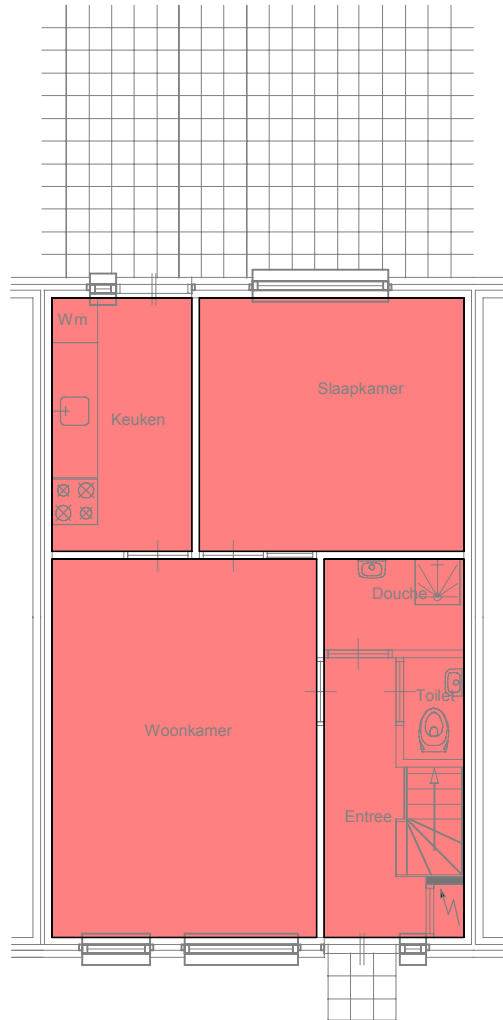

Legenda

- 76,25 m² GO woonfunctie
- 5,05 m² GO overige functie

begane grond

1e verdieping

Complex: 570

Cluster : 02 Aak 13-13F

Adres : Aak 13B, Uithuizen

Cyclus : 1

Stadium: 1

Type : Rijwoning

Datum : 30-nov-2018

Wijz datum:

Schaal : 1:100