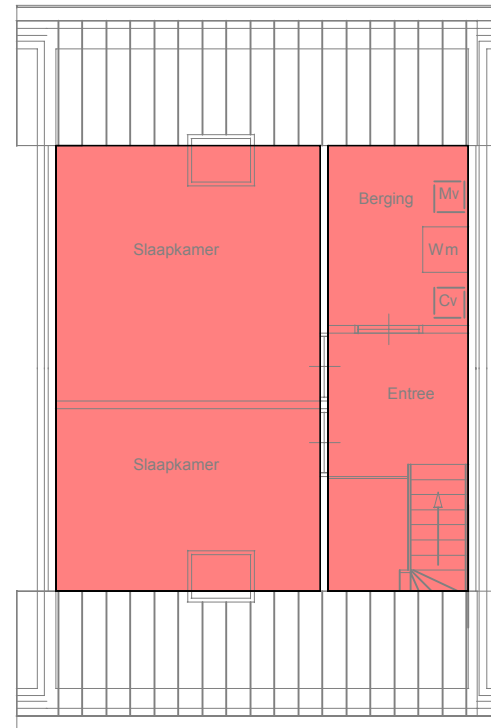

Legenda

- 76,25 m² GO woonfunctie
- 5,05 m² GO overige functie

begane grond

1e verdieping

Complex: 570

Cluster : 02 Aak 13-13F

Adres : Aak 13B, Uithuizen

Cyclus : 1

Stadium: 1

Type : Rijwoning

Datum : 30-nov-2018

Wijz datum:

Schaal : 1:100