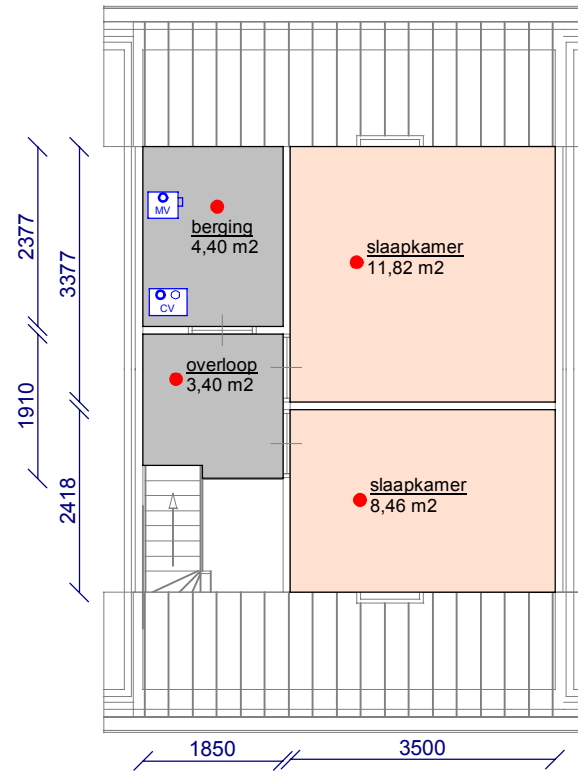

Legenda

- Woonkamer
- Slaapkamer
- Overige ruimtes
- Keuken
- Badkamer
- Kast

Begane grond

Verdieping

Berging

Complex: 570

Cluster : 02 Aak 13-13F

Adres : Aak 13A, Uithuizen

Cyclus : 1

Stadium: 1

Type : Rijwoning

Datum : 01-feb-2019

Wijz datum: 01-feb-2019

Schaal : 1:100