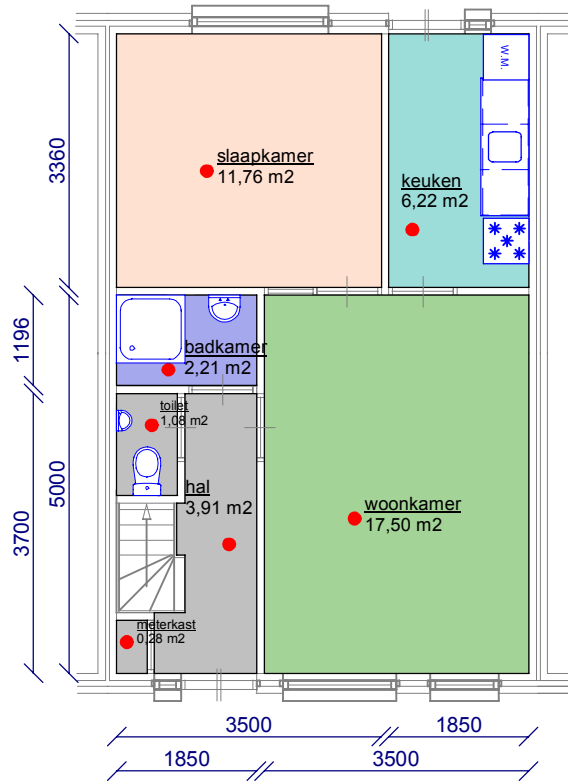

Legenda

- Woonkamer
- Slaapkamer
- Overige ruimtes
- Keuken
- Badkamer
- Kast

Begane grond

Verdieping

Berging

Complex: 570

Cluster : 02 Aak 13-13F

Adres : Aak 13A, Uithuizen

Cyclus : 1

Stadium: 1

Type : Rijwoning

Datum : 01-feb-2019

Wijz datum: 01-feb-2019

Schaal : 1:100