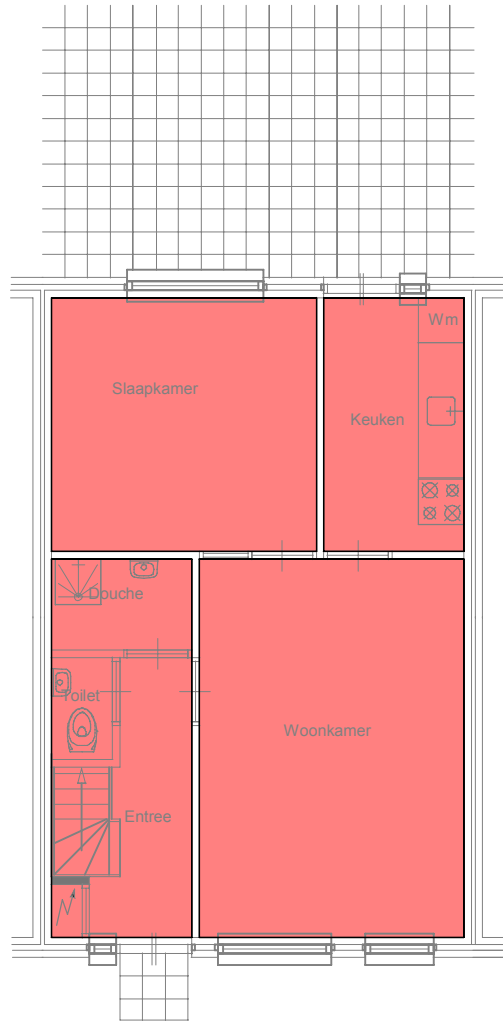

**Legenda**

- 76,25 m<sup>2</sup> GO woonfunctie
- 5,05 m<sup>2</sup> GO overige functie

**begane grond**

**1e verdieping**

**Complex:** 570  
**Cluster :** 02 Aak 13-13F  
**Adres :** Aak 13A, Uithuizen

**Cyclus :** 1  
**Stadium:** 1  
**Type :** Rijwoning

**Datum :** 30-nov-2018  
**Wijz datum:**  
**Schaal :** 1:100