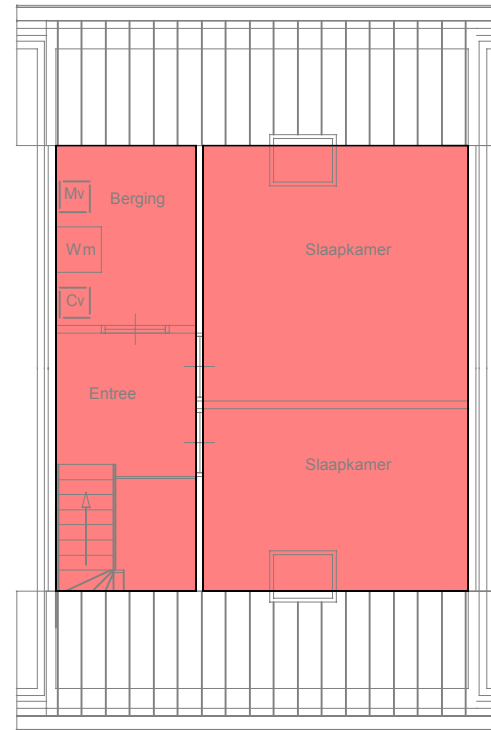

**Legenda**

- 76,25 m<sup>2</sup> GO woonfunctie
- 5,05 m<sup>2</sup> GO overige functie

**begane grond**

**1e verdieping**

**Complex:** 570  
**Cluster :** 02 Aak 13-13F  
**Adres :** Aak 13A, Uithuizen

**Cyclus :** 1  
**Stadium:** 1  
**Type :** Rijwoning

**Datum :** 30-nov-2018  
**Wijz datum:**  
**Schaal :** 1:100