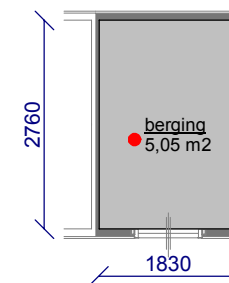

Legenda

- Woonkamer
- Slaapkamer
- Overige ruimtes
- Keuken
- Badkamer
- Kast

Begane grond

Verdieping

Berging

Complex: 570

Cluster : 01 Treubweg en Aak 32-11

Adres : Aak 11 , Uithuizen