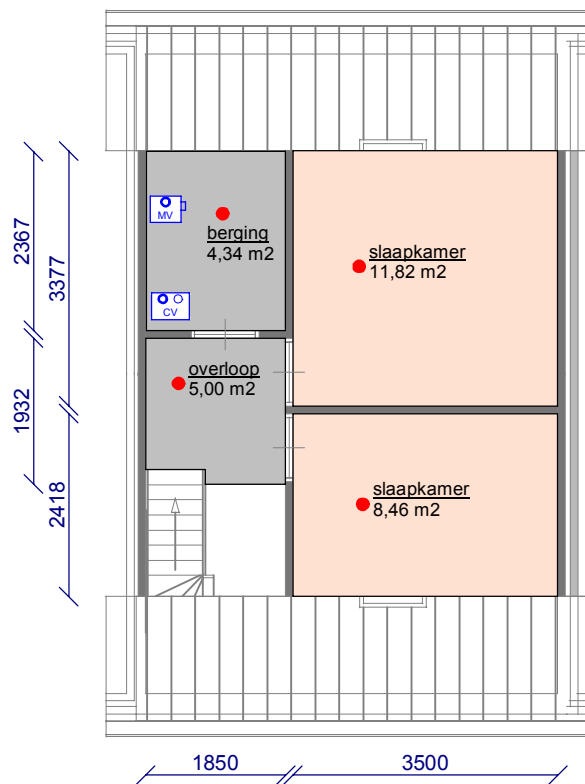

Legenda

- Woonkamer
- Slaapkamer
- Overige ruimtes
- Keuken
- Badkamer
- Kast

Begane grond

Verdieping

Berging

Complex: 570

Cluster : 01 Treubweg en Aak 32-11

Adres : Aak 11 , Uithuizen

Cyclus : 1

Stadium: 1

Type : Rijwoning

Datum : 01-feb-2019

Wijz datum: 01-feb-2019

Schaal : 1:100