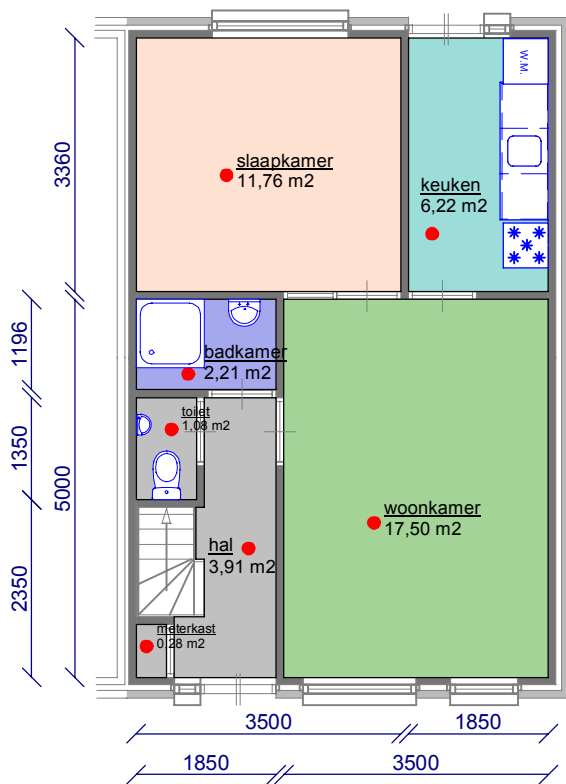

Legenda

- Woonkamer
- Slaapkamer
- Overige ruimtes
- Keuken
- Badkamer
- Kast

Begane grond

Verdieping

Berging

Complex: 570

Cluster : 01 Treubweg en Aak 32-11

Adres : Aak 11 , Uithuizen

Cyclus : 1

Stadium: 1

Type : Rijwoning

Datum : 01-feb-2019

Wijz datum: 01-feb-2019

Schaal : 1:100