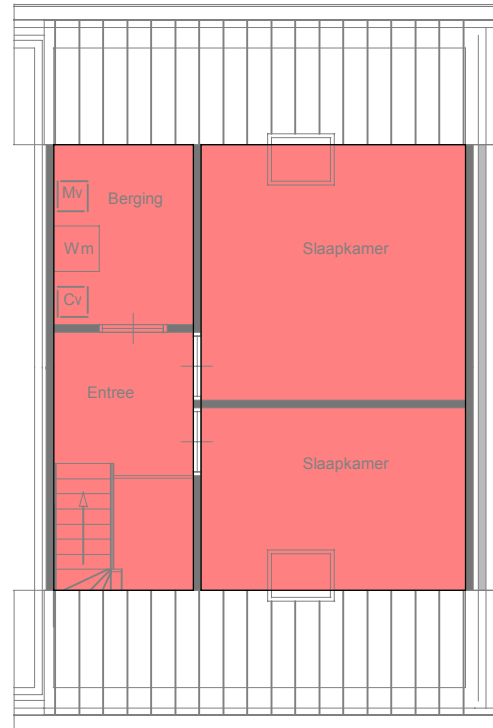

begane grond

1e verdieping

**Legenda**

- 76,25 m<sup>2</sup> GO woonfunctie
- 5,05 m<sup>2</sup> GO overige functie

**Complex:** 570

**Cluster :** 01 Treubweg en Aak 32-11

**Adres :** Aak 11 , Uithuizen

**Cyclus :** 1

**Stadium:** 1

**Type :** Rijwoning

**Datum :** 30-nov-2018

**Wijz datum:** 30-nov-2018

**Schaal :** 1:100